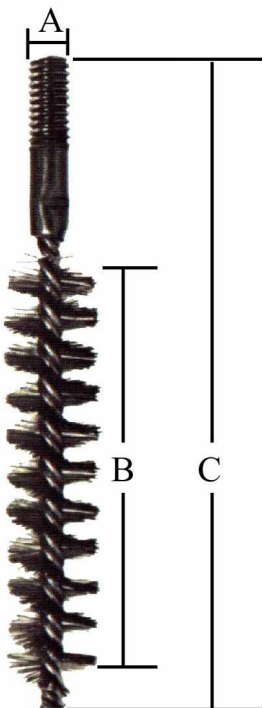

## แปรงแยงจูป (ล่างท่อ)

Wear eye protection!

รหัสสินค้า	ขนาด INCH	ขนาด m/m	A	B ±10%	C ±10%	อันละ
BUSH60	1/2"	13 mm	5/16 BSW	90 mm	160 mm	
BUSH61	5/8"	16 mm	3/8 BSW	90 mm	160 mm	
BUSH62	3/4"	19 mm	1/2 BSW	120 mm	180 mm	
BUSH63	7/8"	22 mm	1/2 BSW	120 mm	180 mm	
BUSH64	1"	25 mm	1/2 BSW	120 mm	180 mm	
BUSH65	1.1/4"	31 mm	1/2 BSW	120 mm	180 mm	
BUSH66	1.3/8"	33 mm	1/2 BSW	120 mm	180 mm	
BUSH67	1.1/2"	38 mm	1/2 BSW	120 mm	180 mm	
BUSH68	1.3/4"	44 mm	1/2 BSW	120 mm	180 mm	
BUSH69	2"	50 mm	1/2 BSW	120 mm	180 mm	
BUSH70	2.1/4"	57 mm	1/2 BSW	120 mm	180 mm	
BUSH71	2.1/2"	63 mm	1/2 BSW	120 mm	180 mm	
BUSH72	2.3/4"	69 mm	1/2 BSW	120 mm	180 mm	
BUSH73	3"	75 mm	1/2 BSW	120 mm	180 mm	
BUSH74	3.1/2"	88 mm	1/2 BSW	120 mm	180 mm	
BUSH75	4"	100 mm	1/2 BSW	120 mm	180 mm	

## แปรงแยงจูปทองเหลือง

รหัสสินค้า	ขนาด INCH	ขนาด m/m	A	B ±10%	C ±10%	อันละ
BUSH90	3/8"	10 mm	5/16 BSW	120 mm	170 mm	
BUSH91	1/2"	13 mm	5/16 BSW	120 mm	170 mm	
BUSH92	5/8"	16 mm	5/16 BSW	120 mm	170 mm	
BUSH93	3/4"	19 mm	5/16 BSW	120 mm	170 mm	
BUSH94	7/8"	22 mm	3/8 BSW	120 mm	170 mm	
BUSH95	1"	25 mm	3/8 BSW	120 mm	170 mm	
BUSH96	1.1/4"	31 mm	3/8 BSW	120 mm	170 mm	