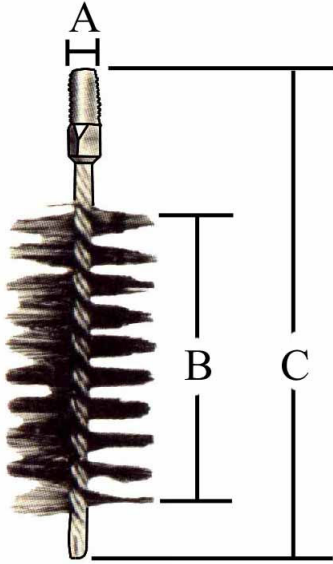

## แปรงแยงจูป (ล่างท่อ)

Wear eye protection!

รหัสสินค้า	ขนาด INCH	ขนาด m/m	A	B ±10%	C ±10%	อันละ
BUSH60	1/2"	13 mm	5/16 BSW	90 mm	160 mm	
BUSH61	5/8"	16 mm	3/8 BSW	90 mm	160 mm	
BUSH62	3/4"	19 mm	1/2 BSW	120 mm	180 mm	
BUSH63	7/8"	22 mm	1/2 BSW	120 mm	180 mm	
BUSH64	1"	25 mm	1/2 BSW	120 mm	180 mm	
BUSH65	1.1/4"	31 mm	1/2 BSW	120 mm	180 mm	
BUSH66	1.3/8"	33 mm	1/2 BSW	120 mm	180 mm	
BUSH67	1.1/2"	38 mm	1/2 BSW	120 mm	180 mm	
BUSH68	1.3/4"	44 mm	1/2 BSW	120 mm	180 mm	
BUSH69	2"	50 mm	1/2 BSW	120 mm	180 mm	
BUSH70	2.1/4"	57 mm	1/2 BSW	120 mm	180 mm	
BUSH71	2.1/2"	63 mm	1/2 BSW	120 mm	180 mm	
BUSH72	2.3/4"	69 mm	1/2 BSW	120 mm	180 mm	
BUSH73	3"	75 mm	1/2 BSW	120 mm	180 mm	
BUSH74	3.1/2"	88 mm	1/2 BSW	120 mm	180 mm	
BUSH75	4"	100 mm	1/2 BSW	120 mm	180 mm	

## แปรงแยงจูปทองเหลือง

รหัสสินค้า	ขนาด INCH	ขนาด m/m	A	B ±10%	C ±10%	อันละ
BUSH90	3/8"	10 mm	5/16 BSW	120 mm	170 mm	
BUSH91	1/2"	13 mm	5/16 BSW	120 mm	170 mm	
BUSH92	5/8"	16 mm	5/16 BSW	120 mm	170 mm	
BUSH93	3/4"	19 mm	5/16 BSW	120 mm	170 mm	
BUSH94	7/8"	22 mm	3/8 BSW	120 mm	170 mm	
BUSH95	1"	25 mm	3/8 BSW	120 mm	170 mm	
BUSH96	1.1/4"	31 mm	3/8 BSW	120 mm	170 mm	